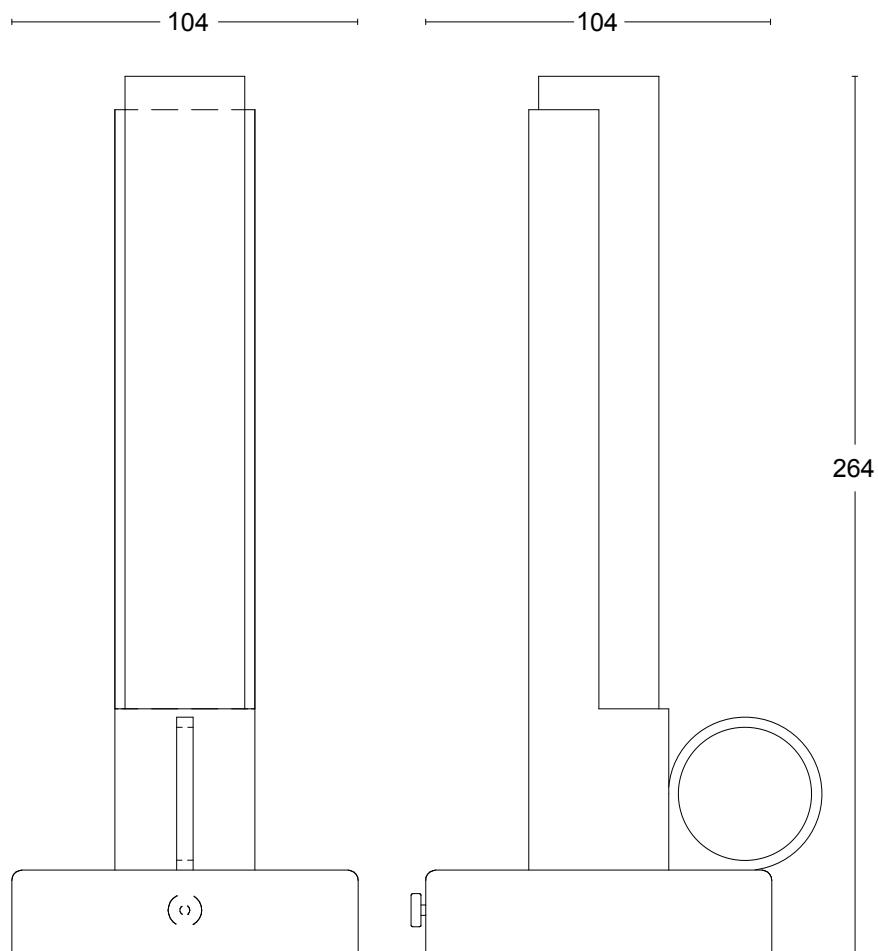

Rå Mässing

Svart RAL 905

Koppar

Vit RAL 9010

Specifikationer

TEKNISK SPECIFIKATION

Formgivare	Pierre Sindre
Eldata	Klass III IP20 12V
Beskrivning	Portabel armatur med trådlös laddning via standard Qi-laddare. Laddare köpes separat
Anslutning	Induktivt/trådlös med Qi kompatibel utrustning
Ljuskälla	1 x Lysdiod 3000K 156lm CRI >90 (Inkluderad)
Vikt	1 kg
Volym	0.01 m ³

ARTIKELNUMMER & PRIS

38056-01-000	Vit RAL 9010
38056-15-000	Svart RAL 9005
38056-69-000	Rå koppar
38056-72-000	Rå mässing
R1002	Trådlös laddare inkl. USB-kabel
50042	Glascylinder (reserv)

Dimensioner

Besök vår hemsida för mer information