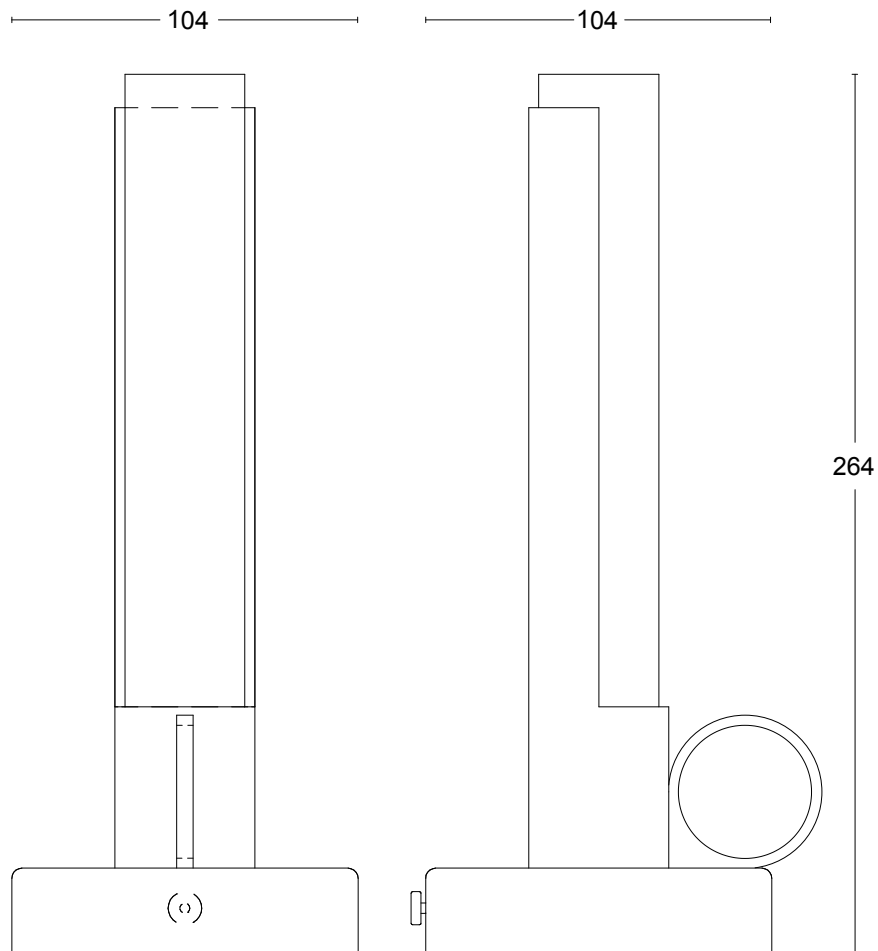

## TEKNISK SPECIFIKATION

Formgivare	Pierre Sindre
Eldata	Klass III IP20 12V
Beskrivning	Portabel armatur med trådlös laddning via standard Qi-laddare. Laddare köpes separat
Anslutning	Induktivt/trådlös med Qi kompatibel utrustning
Ljuskälla	1 x Lysdiod 3000K 156lm CRI >90 (Inkluderad)
Vikt	1 kg
Volym	0.01 m <sup>3</sup>

# Dimensioner

Besök vår hemsida för mer information