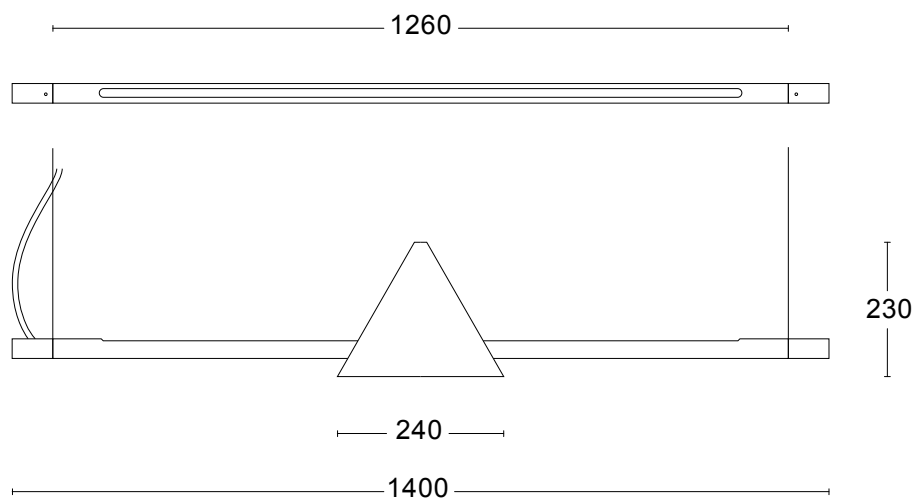

Dimensioner

Besök vår hemsida för mer information