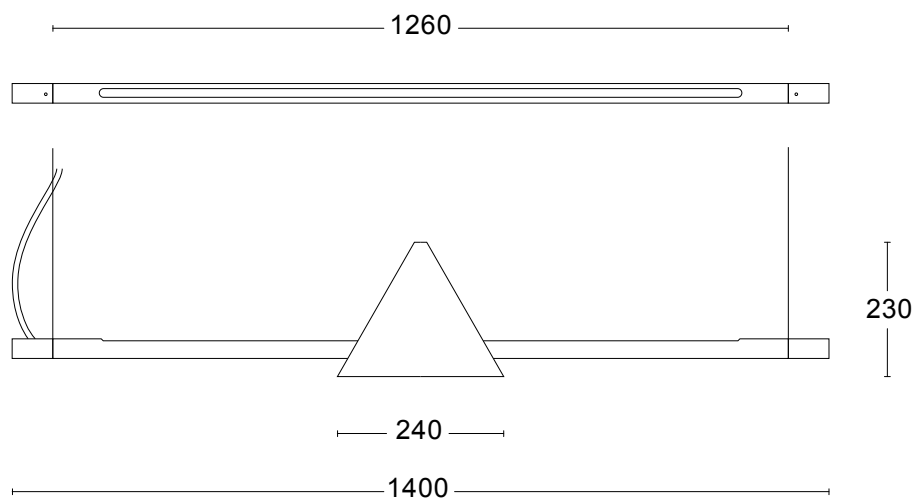

Svart RAL 905

Rå Mässing

Vit RAL 9016

Specifikationer

TEKNISK SPECIFIKATION

Formgivare	Addi
Eldata	Klass I IP20 230V
Beskrivning	Skärm säljs separat. Kombinera skärmar och armatur valfritt. Vajerupphängning ingår
Anslutning	2 m textilkabel inkl DCL-kontakt
Montering	Vajerlås, monteras med skruv i taket
Ljuskälla	1 x LED T8/G13 3000K 2900lm CRI >90 (Inkluderad)
Sockel	G13
Vikt	3 kg
Volym	0.03 m ³

Dimensioner

Besök vår hemsida för mer information