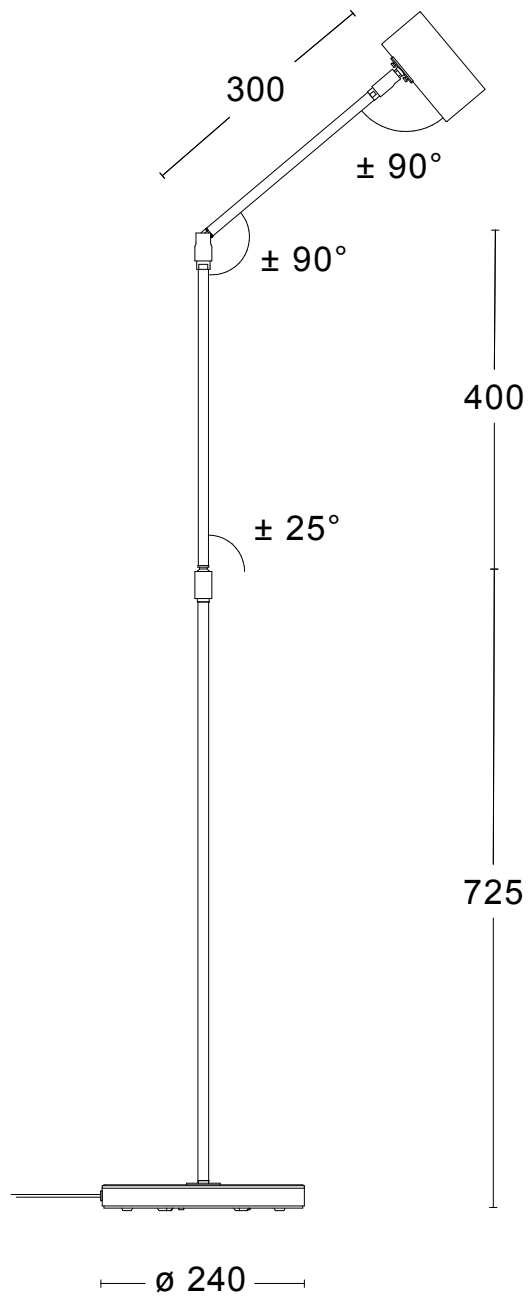

Minipoint

Minipoint är en serie som kombinerar form och funktion på bästa vis. Uttrycket är rent, enkelt med långa, slanka linjer och grundtanken att skapa en serie med optimalt läsljus och riktbarhet lämnar inget mer att önska.

Vit RAL9016

Krom

Svart RAL9005

Specifikationer

TEKNISK SPECIFIKATION

Formgivare	Studio Construction & Bergboms
Eldata	Klass II IP20 230V
Beskrivning	Dubbla leder innebär full ställbarhet i både skärm och stativ
Anslutning	2 m cable, plug included
Ljuskälla	1 x LED GU10 2700K 350lm CRI >90 (Inkluderad)
Socket	GU10
Vikt	9 kg
Volym	0.19 m ³

ARTIKELNUMMER & PRIS

GX225-01-G	Vit RAL 9016
GX225-15-G	Svart RAL 9005
GX225-20-G	Krom

Dimensioner

Besök vår hemsida för mer information