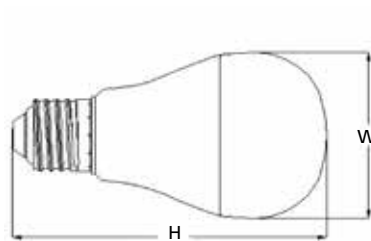

## Dimensions (mm)

<b>GLS 470lm/806lm</b>	<b>E27</b>	<b>B22</b>
H	108	105
W	60	60
<b>GLS 1055lm/1521lm</b>	<b>E27</b>	<b>B22</b>
H	120	118
W	60	60
<b>GLS 1921lm/2452lm</b>	<b>E27</b>	
H	143	
W	67	
<b>GLS DIM 810lm/1150lm</b>	<b>E27</b>	<b>B22</b>
H	109	107
W	60	60
<b>GLS DIM 1521lm</b>	<b>E27</b>	<b>B22</b>
H	140	138
W	66	66