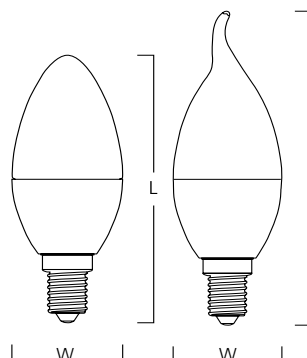

## Dimensions (mm)

250lm/ 470lm	E14	E27	B22
<b>L</b>	82	77	75
<b>W</b>	45	45	45
806lm	E14	E27	B22
<b>L</b>	90	90	89
<b>W</b>	45	45	45

## Dimensions (mm)

Candle				
	250lm/ 470lm	E14	E27	B22
L	104	105	104	
W	35	35	35	
806lm				
L	115	115	113	
W	-	39	39	
Bent Tip				
	E27	E14		
L	126	-		
W	35	-		