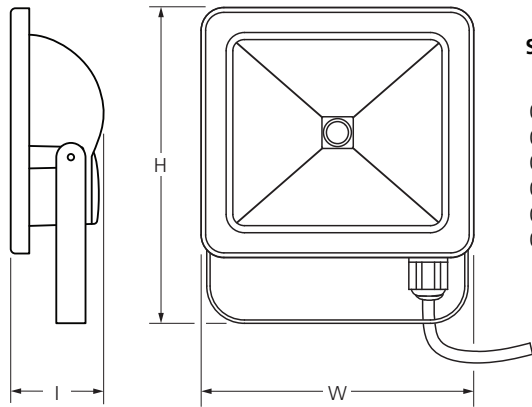

0047822-0047833

AC 220-240V 50/60Hz

**Standard version**

0047822  
0047823  
0047826  
0047827  
0047830  
0047831

**PIR version**

0047824  
0047825  
0047828  
0047829  
0047832  
0047833

	Power (W)	L (mm)	W (mm)	H (mm)	IP	Kg	m <sup>2</sup>
0047830 0047831	10	49	122	149	65	0.54	0.018
0047822 0047823	26	60	180	195	65	0.9	0.035
0047826 0047827	50	71	221	268	65	1.78	0.059
0047832 0047833	10	61	150	171	44	0.69	0.026
0047824 0047825	26	69	180	213	44	1.1	0.038
0047828 0047829	50	82	221	268	44	1.84	0.059