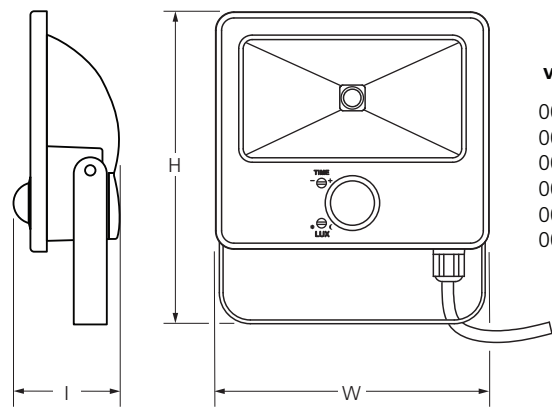

0047822-0047833

AC 220-240V 50/60Hz

**Standard version**

0047822  
0047823  
0047826  
0047827  
0047830  
0047831

**PIR version**

0047824  
0047825  
0047828  
0047829  
0047832  
0047833

	Power (W)	L (mm)	W (mm)	H (mm)	IP	Kg	m <sup>2</sup>
0047830 0047831	10	49	122	149	65	0.54	0.018
0047822 0047823	26	60	180	195	65	0.9	0.035
0047826 0047827	50	71	221	268	65	1.78	0.059
0047832 0047833	10	61	150	171	44	0.69	0.026
0047824 0047825	26	69	180	213	44	1.1	0.038
0047828 0047829	50	82	221	268	44	1.84	0.059