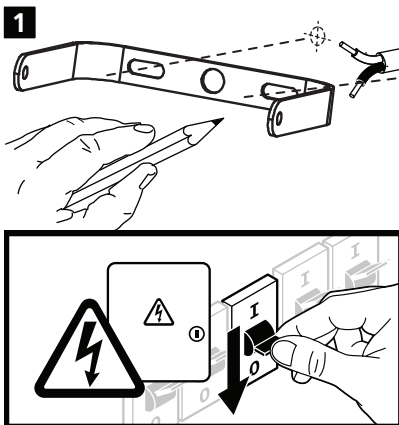

0047822-0047833

AC 220-240V 50/60Hz

**Standard version**

0047822  
0047823  
0047826  
0047827  
0047830  
0047831

**PIR version**

0047824  
0047825  
0047828  
0047829  
0047832  
0047833

	Power (W)	L (mm)	W (mm)	H (mm)	IP	Kg	m <sup>2</sup>
0047830 0047831	10	49	122	149	65	0.54	0.018
0047822 0047823	26	60	180	195	65	0.9	0.035
0047826 0047827	50	71	221	268	65	1.78	0.059
0047832 0047833	10	61	150	171	44	0.69	0.026
0047824 0047825	26	69	180	213	44	1.1	0.038
0047828 0047829	50	82	221	268	44	1.84	0.059