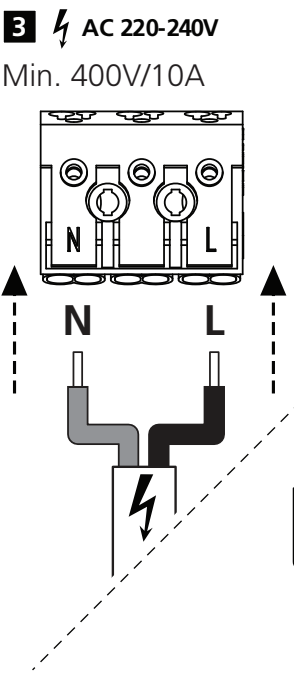

0047822-0047833

AC 220-240V 50/60Hz

**Standard version**

0047822  
0047823  
0047826  
0047827  
0047830  
0047831

**PIR version**

0047824  
0047825  
0047828  
0047829  
0047832  
0047833

	Power (W)	L (mm)	W (mm)	H (mm)	IP	Kg	m <sup>2</sup>
0047830 0047831	10	49	122	149	65	0.54	0.018
0047822 0047823	26	60	180	195	65	0.9	0.035
0047826 0047827	50	71	221	268	65	1.78	0.059
0047832 0047833	10	61	150	171	44	0.69	0.026
0047824 0047825	26	69	180	213	44	1.1	0.038
0047828 0047829	50	82	221	268	44	1.84	0.059