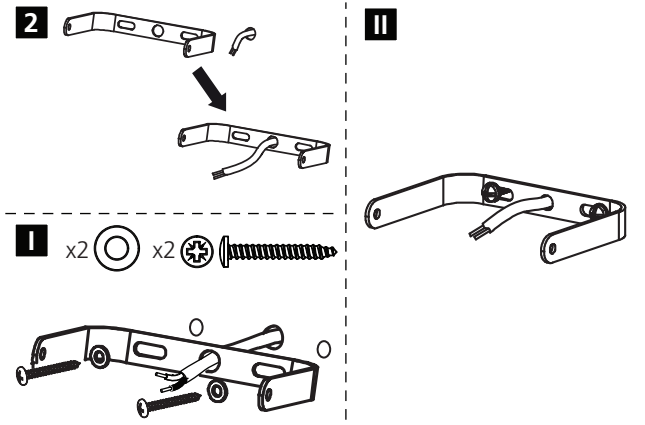

0047822-0047833

AC 220-240V 50/60Hz

**Standard version**

0047822  
0047823  
0047826  
0047827  
0047830  
0047831

**PIR version**

0047824  
0047825  
0047828  
0047829  
0047832  
0047833

	Power (W)	L (mm)	W (mm)	H (mm)	IP	Kg	m <sup>2</sup>
0047830 0047831	10	49	122	149	65	0.54	0.018
0047822 0047823	26	60	180	195	65	0.9	0.035
0047826 0047827	50	71	221	268	65	1.78	0.059
0047832 0047833	10	61	150	171	44	0.69	0.026
0047824 0047825	26	69	180	213	44	1.1	0.038
0047828 0047829	50	82	221	268	44	1.84	0.059