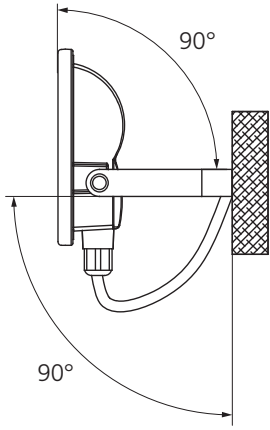

5a Standard version