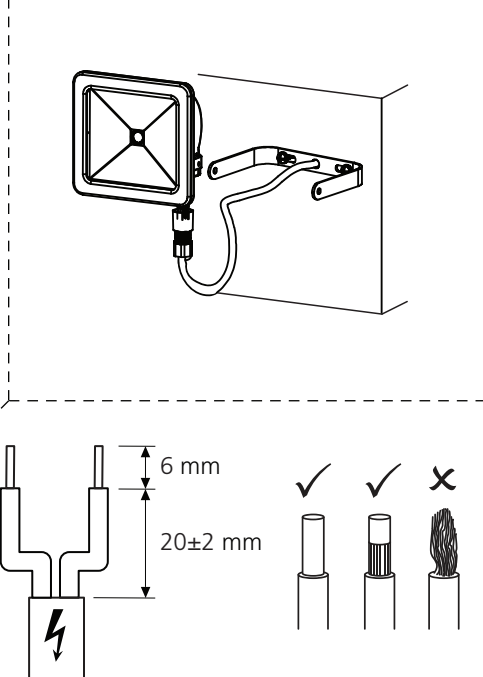

0047822-0047833

AC 220-240V 50/60Hz

**Standard version**

0047822  
0047823  
0047826  
0047827  
0047830  
0047831

**PIR version**

0047824  
0047825  
0047828  
0047829  
0047832  
0047833

	Power (W)	L (mm)	W (mm)	H (mm)	IP	Kg	m <sup>2</sup>
0047830 0047831	10	49	122	149	65	0.54	0.018
0047822 0047823	26	60	180	195	65	0.9	0.035
0047826 0047827	50	71	221	268	65	1.78	0.059
0047832 0047833	10	61	150	171	44	0.69	0.026
0047824 0047825	26	69	180	213	44	1.1	0.038
0047828 0047829	50	82	221	268	44	1.84	0.059