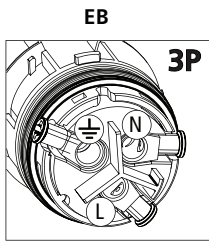

230-240V~ 50/60Hz

IP66

PMMA=IK06

PC=IK10

	(mm)			
	L	W	H	F
600	738	112	115	500
900	1038	112	115	800
1200	1338	112	115	1100
1500	1638	112	115	1400

1

2

3