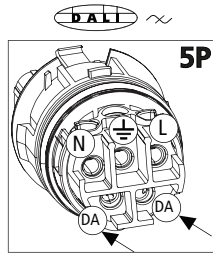

230-240V~ 50/60Hz

IP66

PMMA=IK06

PC=IK10

	(mm)			
	L	W	H	F
600	738	112	115	500
900	1038	112	115	800
1200	1338	112	115	1100
1500	1638	112	115	1400

1

2

3