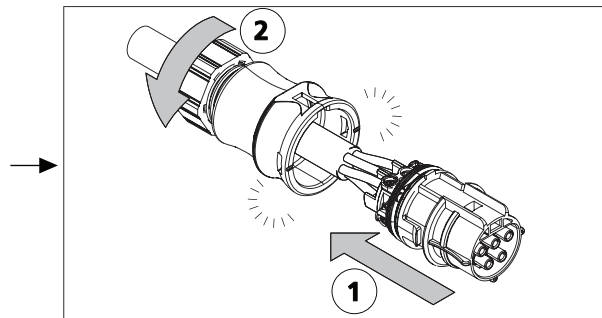

230-240V~ 50/60Hz

IP66

PMMA=IK06

PC=IK10

	(mm)			
	L	W	H	F
600	738	112	115	500
900	1038	112	115	800
1200	1338	112	115	1100
1500	1638	112	115	1400

1

2

3