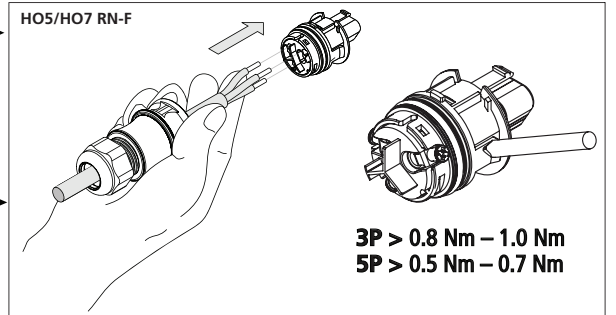

230-240V~ 50/60Hz

IP66

PMMA=IK06

PC=IK10

	(mm)			
	L	W	H	F
600	738	112	115	500
900	1038	112	115	800
1200	1338	112	115	1100
1500	1638	112	115	1400

1

2

3