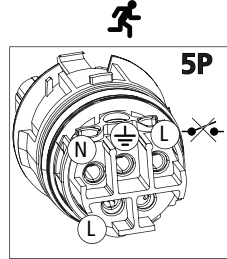

230-240V~ 50/60Hz

IP66

PMMA=IK06

PC=IK10

	(mm)			
	L	W	H	F
600	738	112	115	500
900	1038	112	115	800
1200	1338	112	115	1100
1500	1638	112	115	1400

1

2

3