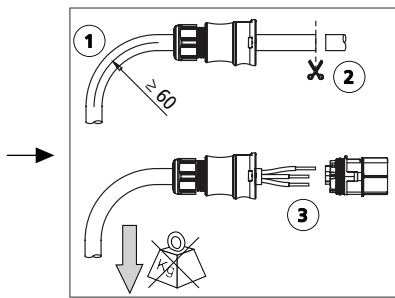

230-240V~ 50/60Hz

IP66

PMMA=IK06

PC=IK10

	(mm)			
	L	W	H	F
600	738	112	115	500
900	1038	112	115	800
1200	1338	112	115	1100
1500	1638	112	115	1400

1

2

3