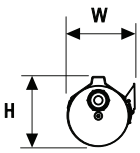

230-240V~ 50/60Hz

IP66

PMMA=IK06

PC=IK10

	(mm)			
	L	W	H	F
600	738	112	115	500
900	1038	112	115	800
1200	1338	112	115	1100
1500	1638	112	115	1400

1

2

3