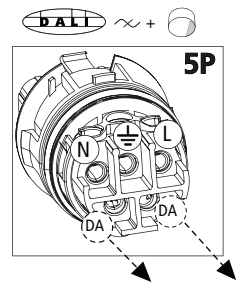

230-240V~ 50/60Hz

IP66

PMMA=IK06

PC=IK10

	(mm)			
	L	W	H	F
600	738	112	115	500
900	1038	112	115	800
1200	1338	112	115	1100
1500	1638	112	115	1400

1

2

3