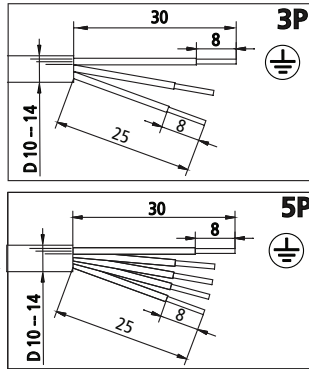

230-240V~ 50/60Hz

IP66

PMMA=IK06

PC=IK10

	(mm)			
	L	W	H	F
600	738	112	115	500
900	1038	112	115	800
1200	1338	112	115	1100
1500	1638	112	115	1400

1

2

3