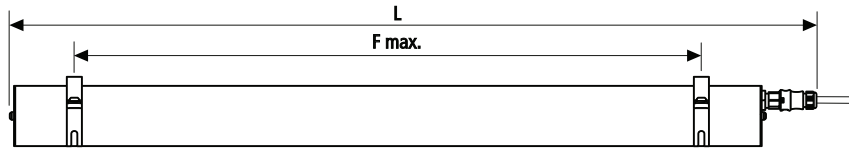

230-240V~ 50/60Hz

IP66

PMMA=IK06

PC=IK10

	(mm)			
	L	W	H	F
600	738	112	115	500
900	1038	112	115	800
1200	1338	112	115	1100
1500	1638	112	115	1400

1

2

3