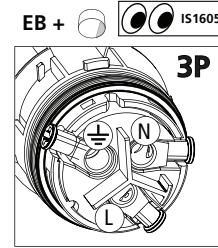

230-240V~ 50/60Hz

IP66

PMMA=IK06

PC=IK10

	(mm)			
	L	W	H	F
600	738	112	115	500
900	1038	112	115	800
1200	1338	112	115	1100
1500	1638	112	115	1400

1

2

3