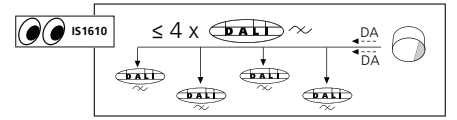

230-240V~ 50/60Hz

IP66

PMMA=IK06

PC=IK10

	(mm)			
	L	W	H	F
600	738	112	115	500
900	1038	112	115	800
1200	1338	112	115	1100
1500	1638	112	115	1400

1

2

3