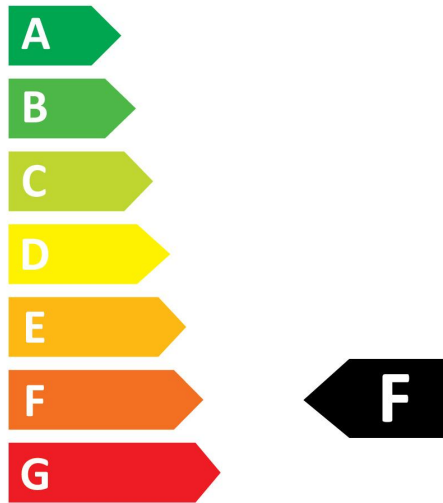

SYLVANIA

ToLEDo Retro Candle Dimmable
ToLEDo RT Candle V5 ST DIM 470LM 827 E14 SL
0029367

0029367

5
kWh/1000h

2019/2015