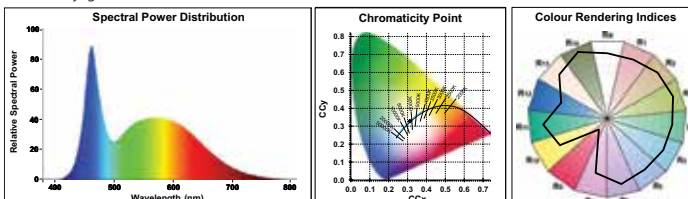

Product information

Code	Description	Voltage (V)	Power (W)	Luminous Flux (lm)	Efficiency (lm/W)	Colour Temp (K)	Base	Life (hours)	Equivalent Wattage (W)	Energy Class	Sales Pack Size
ToLEDo GLS A60 V4 Dimmable											
0026676	ToLEDo GLS V4 DIM 810lm 827 E27 SL	220-240	10	810	81	2700	E27	15,000	60	A+	6
0026677	ToLEDo GLS V4 DIM 810lm 827 B22 SL	220-240	10	810	81	2700	B22	15,000	60	A+	6
0026683	ToLEDo GLS V4 DIM 1060lm 827 E27 SL	220-240	11	1060	96	2700	E27	15,000	75	A+	6
0026627	ToLEDo GLS V4 DIM 1150lm 865 E27 SL	220-240	11	1150	105	6500	E27	15,000	80	A+	6
ToLEDo GLS A66 V4 Dimmable											
0026648	ToLEDo GLS V4 DIM 1521lm 827 E27 SL	220-240	15	1521	101	2700	E27	15,000	100	A+	6

Spectral Data

2700K Homelight

4000K Cool white

6500K Daylight

Additional Images

ToLEDo GLS A60 V4 DIM 10W/11W

ToLEDo GLS A66 V4 DIM 15W

SYLVANIA