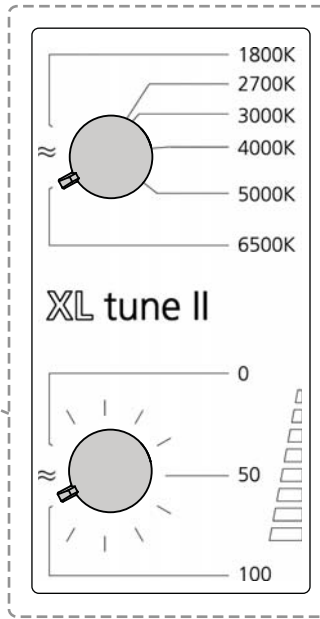

IS500 230-240V~ 50/60Hz

1

2

? Accessories