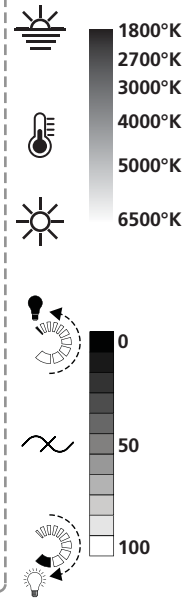

IS500 230-240V~ 50/60Hz

1

2

? Accessories