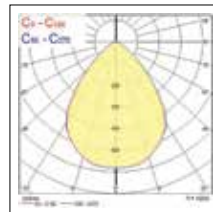

OptiClip Recessed

Product information

Code	Description	Fixture Power (W)	Luminous Flux (lm)	Efficacy (lm/W)	Colour Temperature (K)	CRI	Dimmable	Control type	UGR
625 x 625mm									
CRI80 4000K (Neutral White)									
0044024	OptiClip 625 4000K C8 WH CC White	26	3300	126	4000	>80	-	-	<17
0044025	OptiClip 625 4000K C8 WH DALI White	26	3300	126	4000	>80	Yes	DALI	<17
0044026	OptiClip 625 4000K C8 WH SSC White	26	3300	126	4000	>80	Yes	SylSmart Standalone	<17
0044027	OptiClip 625 4000K C8 WH SSA White	27	3300	122	4000	>80	Yes	SylSmart Connected	<17
1250 x 310mm									
CRI80 4000K (Neutral White)									
0044028	OptiClip 1250 4000K C8 WH CC White	24	3100	129	4000	>80	-	-	<19
0044029	OptiClip 1250 4000K C8 WH DALI White	24	3100	129	4000	>80	Yes	DALI	<19
0044030	OptiClip 1250 4000K C8 WH SSC White	24	3100	129	4000	>80	Yes	SylSmart Standalone	<19
0044031	OptiClip 1250 4000K C8 WH SSA White	25	3100	124	4000	>80	Yes	SylSmart Connected	<19

Light engine replacement

Photometric data

0044004