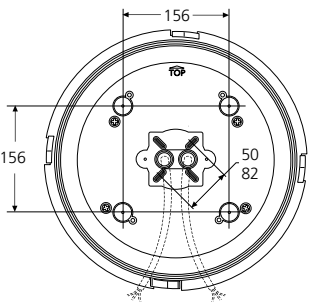

Planar
4054888 - 4054895
4054904 - 4054911

230-240V~ 50/60Hz

Radius
4054896 - 4054903
4054912 - 4054919

Radius

Planar

1

2 230-240V~ 50/60Hz

2 230-240V~ 50/60Hz + DALI