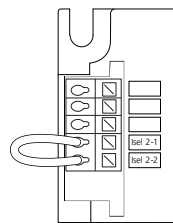

Planar
4054888 - 4054895
4054904 - 4054911

230-240V~ 50/60Hz

Radius
4054896 - 4054903
4054912 - 4054919

Radius

Planar

1

2 230-240V~ 50/60Hz

2 230-240V~ 50/60Hz + DALI

2 230-240V~ 50/60Hz + ⚡

2 230-240V~ 50/60Hz + DALI + ⚡

3a ? HO - 700ma

3a ? LO - 250mA

5

6