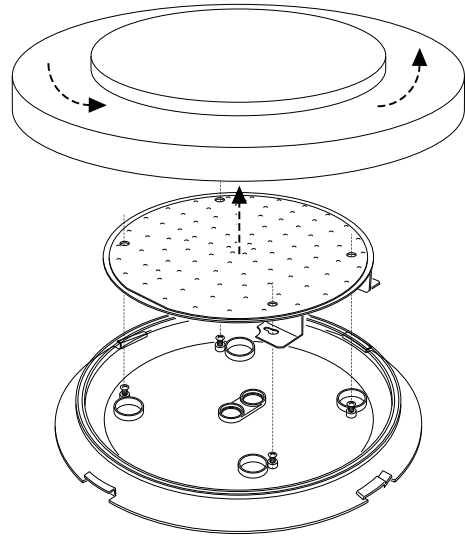

Planar
4054888 - 4054895
4054904 - 4054911

230-240V~ 50/60Hz

Radius
4054896 - 4054903
4054912 - 4054919

Radius

Planar

1

2 230-240V~ 50/60Hz

2 230-240V~ 50/60Hz + DALI

2 230-240V~ 50/60Hz + ⚡

2 230-240V~ 50/60Hz + DALI + ⚡

3a ? HO - 700ma

3a ? LO - 250mA

5

6