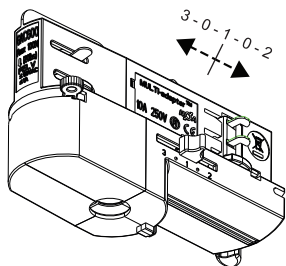

<http://www.nordicaluminium.fi/en/index.html>

IS500

230-240V~ 50/60Hz

1

2

3