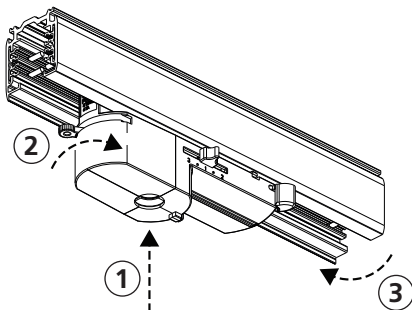

<http://www.nordicaluminium.fi/en/index.html>

IS500

230-240V~ 50/60Hz

1

2

3