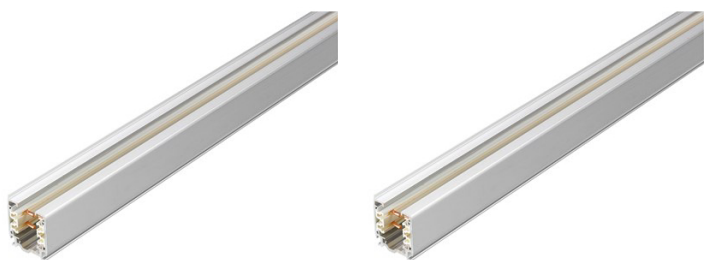

## Global Trac Pro XTS4400-1 3-fas 4000mm Grå

<b>Artikelnummer</b>	XTS4400-1
<b>EAN</b>	6410014507046
<b>Märke</b>	Global Trac Pro

## Egenskaper

<b>E-nummer</b>	74 001 63	<b>IP-klass</b>	IP20
<b>Färg</b>	Grå	<b>Produkttyp</b>	Skenor

## Produktbeskrivning

Kontaktskena som monteras dikt mot tak/vägg eller pendlas från tak. Lämpligt c-c 1 meter. Spänning 230/400V, max ström 16 A. IP-klass IP20.