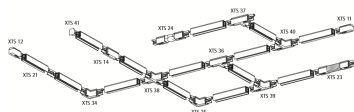

## Global Trac Pro XTS11-1 Ändanslutning Vänster Grå

|                      |                 |
|----------------------|-----------------|
| <b>Artikelnummer</b> | XTS11-1         |
| <b>EAN</b>           | 6410014507152   |
| <b>Märke</b>         | Global Trac Pro |

## Produktbeskrivning

- Nätanslutning för ändmatning med spänningsmatning till vänster
- Passar till Globals PRO 3-fasskenor
- Färg: Grå