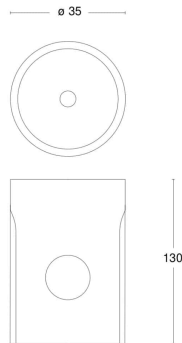

## Örsjö Punkt Takfäste för pendelarmatur Svart

Artikelnummer	R1001-15
EAN	
Märke	Örsjö belysning