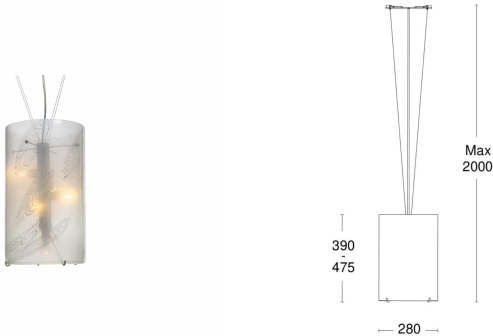

Produktblad

Örsjö Lykta Vit med vita nystan

Artikelnummer	P364-6
EAN	
Märke	Örsjö belysning

Egenskaper

Certifiering	CE	Socket	E14
Dimbar	Ja	Spänning (V)	220-240V
IP-klass	IP20	Tillverkningsland	Sverige

Produktbeskrivning

Pendelarmaturen Lykta är ett samarbete mellan designer Jonas Bohlin och glaskonstnär Ann Wåhlström. Lampan ritades exklusivt för restaurangprojektet Aira i Stockholm och varje glas har sin egen unika storlek, färgton och textur.