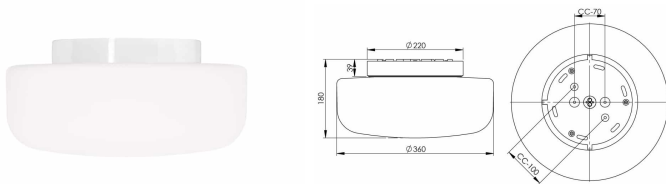

Produktblad

Solenne 360/175 mm Vit IP44 Rak E27 2x25W

Artikelnummer	8443-500-10
EAN	7312908443104
Märke	Ifö Electric

Egenskaper

Designer	Kauppi & Kauppi	Montering	Tak/vägg
diameter	360	Slagtålighet (IK)	IK02
e-nummer	7509654	Socket	E27
hojd	175	Spänning (V)	230V
IP-klass	IP44	Styrssystem	E27, max 2x25W (ej inkl.)

Produktbeskrivning

Solenne är designad av Kauppi & Kauppi och har en generös kupa i matt opalglas med porslinssockel. Kan monteras på både tak och vägg. Versionen med IP44-klassning lämpar sig även för installation både inomhus och utomhus. Nydanande armaturtyp som tar Ifös pressade porslin till nya sammanhang inomhus.