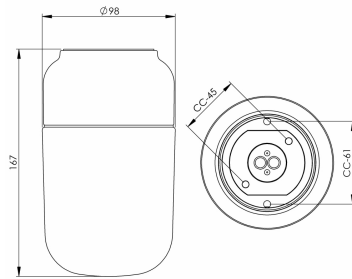

Produktblad

Ohm 100/170 Porslinarmatur Svart Matt Opal Ø100mm

Artikelnummer	8341-500-16
EAN	7312908341165
Märke	Ifö Electric

Egenskaper

Designer	Kauppi & Kauppi	hojd	168
diameter	98	IP-klass	IP44
e-nummer	7505296	Montering	Tak/vägg
Effekt (W)	Max 40W	Slagtålighet (IK)	IK02
hojd	168	Spänning (V)	230V

Produktbeskrivning