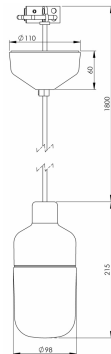

## Ohm Pendel 100/215 mm klar Vit sockel 2m Vit textilkabel IP44 E27 40W takkopp

|               |               |
|---------------|---------------|
| Artikelnummer | 8322-510-10   |
| EAN           | 7312908322201 |
| Märke         | Ifö Electric  |

## Egenskaper

|            |                 |                   |                    |
|------------|-----------------|-------------------|--------------------|
| Designer   | Kauppi & Kauppi | hojd              | 215                |
| diameter   | 98              | IP-klass          | IP44 (inomhusbruk) |
| e-nummer   | 7506563         | Montering         | Tak                |
| Effekt (W) | Max 40W         | Slagtålighet (IK) | IK02               |
| hojd       | 215             | Spänning (V)      | 230V               |