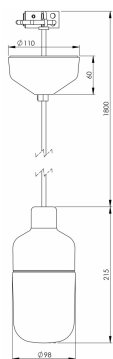

## Ohm Pendel 100/215 mm Svart Matt Opal 2m Svart textilkabel IP44 E27 40W takkopp

Artikelnummer	8322-500-16
EAN	7312908322164
Märke	Ifö Electric

## Egenskaper

Designer	Kauppi & Kauppi
diameter	98
e-nummer	7506562
Effekt (W)	Max 40W
hojd	215

hojd	215
IP-klass	IP44 (inomhusbruk)
Montering	Tak
Slagtålighet (IK)	IK02
Spänning (V)	230V