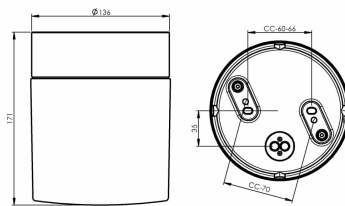

Produktblad

Opus 140/170 Klarglas Grå IP44 Rak 40W E27

Artikelnummer	8252-510-12
EAN	7312908252553
Märke	Ifö Electric

Egenskaper

Designer	Duoform	hojd	171
diameter	138	IP-klass	IP44
e-nummer	7507248	Montering	Tak/vägg
Effekt (W)	Max 40W	Slagtålighet (IK)	IK02
hojd	171	Spänning (V)	230V

Produktbeskrivning