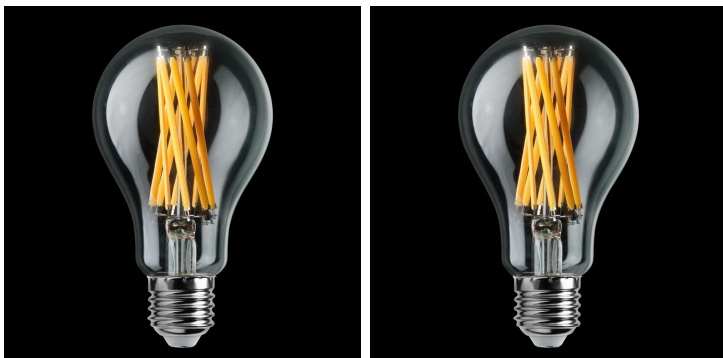

Produktblad

Uni-Ledison Normallampa klar 3000K 16W 2400lm E27

Artikelnummer	4444295
EAN	7340037007331
Märke	Unison

Egenskaper

Brinntid (timmar)	15000	Lamptyp	Normallampa
Certifiering	CE	Ljusflöde (lumen)	2400
CRI (Ra)	80	Ljusutbyte (lm/W)	150
Dimbar	Nej	Socket	E27
Effekt (W)	16	Spridningsvinkel (°)	360
Färgtemperatur (Kelvin)	3000	Teknologi	LED
Lamptyp	Normallampa	Ytfinish	Klar

Produktbeskrivning

LED-lampa med varmt ljus. Effekt 16W vilket motsvarar en traditionell glödlampa på 150W.