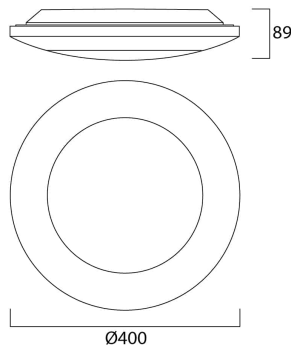

Produktblad

Concord Cassini Radius 400 IK10 1185lm 830 Dali EM3 Silver

Artikelnummer	4054915
EAN	5026524549158
Märke	Concord

Egenskaper

CRI (Ra)	80	Färgtemperatur (Kelvin)	3000
Dimbar	Ja	IP-klass	IP65
Effekt (W)	19	Ljusflöde (lumen)	1185, 630
Energimärkning	C	Nominell bredd (mm)	400
Färg	Silver	Nominell höjd (mm)	400
Färgtemperatur (Kelvin)	3000	Teknologi	LED

Produktbeskrivning

Effektfull och dekorativ LED bulkhead-armatur med Halo-belysning. Resistent mot damm och vattenstrålar, IP-klass IP65 med vandalklass IK10. Class 1, driftspänning 220-240V. 3000K, Valbart läge mellan High Output och High efficiency, ljusflöde 630/1185 lm, effekt 19W, Drive current: 700mA, färgåtergivning CRI 80, DALI-dimbar, Integrerat 3 timmars nödljus vid strömavbrott.