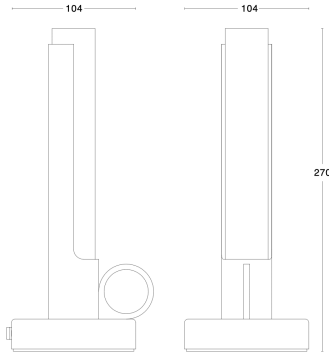

Produktblad

Örsjö Visir Rå koppar

Artikelnummer	38056-69-000
EAN	7340213602268
Märke	Örsjö belysning

Egenskaper

CRI (Ra)	90	IP-klass	IP20
Designer	Pierre Sindre	Ljusflöde (lumen)	156
Färgtemperatur (Kelvin)	3000	Teknologi	LED

Produktbeskrivning

Visir är en hyllning till den klassiska bärbara oljelampan. En lampa som du kan ta med dig för att ljusa upp mörka områden eller för att skapa en magisk känsla vart du än går. Visir är perfekt att ta med ut till balkongen på kvällen eller ställa på ditt middagsbord för att skapa en skön känsla och inramning.