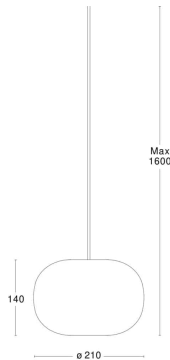

## Örsjö Pebble pendel Knubbig vit opalglas

Artikelnummer	35876-02-019-N
EAN	7340213605993
Märke	Örsjö belysning