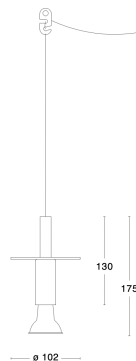

Produktblad

Örsjö Star 1 Pendel Förnicklad mässing Svart textilkabel

Artikelnummer 35398-70-000

EAN

Märke Örsjö belysning

Egenskaper

Certifiering	CE	IP-klass	IP20
Designer	Jonas Bohlin	Socket	E14
Dimbar	Ja	Spänning (V)	220-240V
Färg	Mässing, Svart	Tillverkningsland	Sverige

Produktbeskrivning

Klassikern Star designad av Jonas Bohlin står för de signifikativa ledord som beskriver Jonas Bohlins formspråk "funktion, innovation och personlighet". Star verkar som den ensamt lysande stjärnan eller stjärnor sammansatta i strikta former på rad eller i cirkel. Star passar med sin stilrena form in i de flesta miljöer, offentliga som privata och har olika modeller som med fördel kan kombineras.