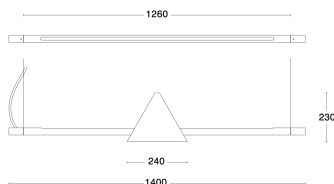

Produktblad

Örsjö Pendel Tell Rå mässing

Artikelnummer	35077-72-000
EAN	7340213600110
Märke	Örsjö belysning

Egenskaper

Certifiering	CE	IP-klass	IP20
Designer	Addi	Socket	G13
Dimbar	Ja	Spänning (V)	220-240V
Färg	Mässing	Tillverkningsland	Sverige

Produktbeskrivning

Tell är resultatet av ett nytt och spännande samarbete mellan Örsjö och den svenska designtrion Addi. Tell är designad för arbetsplatsen, konferensrummet eller varför inte receptionen. Med kombinationen av en kraftfull ljuskälla och en extern roterbar kon kan vi skapa direkta och indirekta ljusuttryck, som enkelt kan justeras beroende på humör eller behov.