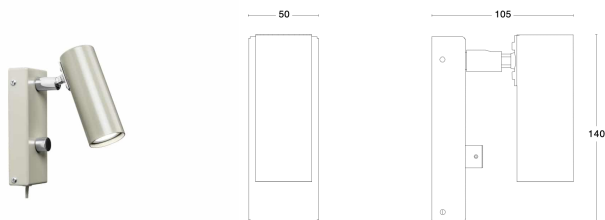

Produktblad

Örsjö Puck Fast montage Varmgrå

Artikelnummer 30911F02-000-G

EAN

Märke Örsjö belysning

Egenskaper

Designer

Åke Hultgren

IP-klass

IP20

Färg

Grå

Socket

GU10

Produktbeskrivning

Puck-serien uppnår stil genom enkelhet. En lampa som lätt kan bli en fast favorit tack vare sin ljuskälla, mångsidighet och diskreta design. En serie som ger en känsla av värme till utrymmen trots den strikta elegansen i sin form. En klassiker som verkligen är tidlös.