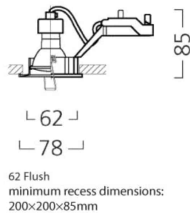

## Egenskaper

<b>Certifiering</b>	CE	<b>IP-klass</b>	IP20
<b>Dimbar</b>	Ja	<b>Nominell bredd (mm)</b>	82
<b>E-nummer</b>	74 642 62	<b>Nominell höjd (mm)</b>	85
<b>Färg</b>	Vit	<b>Nominell längd (mm)</b>	82
<b>Garantitid (år)</b>	3	<b>Socket</b>	GU10
<b>Håltagningsmått (i mm)</b>	62	<b>Teknologi</b>	Halogen, LED