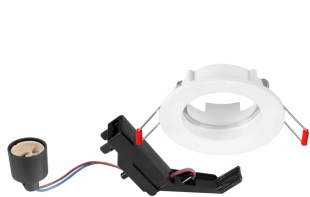

## Lumiance Inset Trend 62 Flush ES50 Vit

<b>Artikelnummer</b>	3083550
<b>EAN</b>	8711971835509
<b>Märke</b>	Lumiance

## Egenskaper

<b>Certifiering</b>	CE	<b>IP-klass</b>	IP20
<b>Dimbar</b>	Ja	<b>Nominell bredd (mm)</b>	82
<b>E-nummer</b>	74 642 62	<b>Nominell höjd (mm)</b>	85
<b>Färg</b>	Vit	<b>Nominell längd (mm)</b>	82
<b>Garantitid (år)</b>	3	<b>Socket</b>	GU10
<b>Håltagningsmått (i mm)</b>	62	<b>Teknologi</b>	Halogen, LED

## Produktbeskrivning

Armatyr för montering i undertak. Utbytbar ljuskälla gör det möjligt att byta färgtemperatur och spridningsvinkel. Ljuskälla (med sockel GU10) köps separat. Fungerar även med Philips Hue.