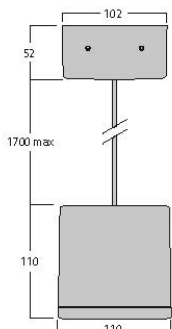

Produktblad

Lumiance Inverto Pendant 4000K EB Vit

Artikelnummer	3070050
EAN	8711971700500
Märke	Lumiance

Egenskaper

Brinntid (timmar)	50000	Färgtemperatur (Kelvin)	4000
Certifiering	CE	IP-klass	IP65
CRI (Ra)	80	Ljusfärg	Kallvit
Färg	Vit	Spridningsvinkel (°)	40

Produktbeskrivning

- Takmonterad pendlad armatur
- Hölje i vitfärgad aluminium
- Integrerad LED-ljuskälla med 50 000 timmars brinntid