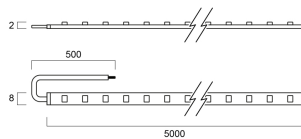

## Lumiance Lumistrip Pro IP20 2700K

**Artikelnummer** 3036937  
**EAN** 8711971369370  
**Märke** Lumiance

0,5	1,54 1,53	E10° E150° E180°	235 19 19
1,0	3,08 3,06	E10° E150° E180°	89 8 5
1,5	4,62 4,58	E10° E150° E180°	26 2 2
2,0	6,16 6,11	E10° E150° E180°	15 1 1
2,5	7,70 7,64	E10° E150° E180°	9 1 1
3,0	9,24 9,17	E10° E150° E180°	7 1 1

Distance [m] Cone diameter [m] Illuminance [lx]  
 — C0 - C180 (Half beam angle: 113.0°)  
 — C90 - C270 (Half beam angle: 114.0°)

## Produktbeskrivning

- LED-stripp lämplig för stämningsskapande belysning
- Mycket varmt ljus som motsvarar glödljus, 2700K
- Ljusflöde: 502 lumen / meter
- Effekt: 9,6 Watt / meter
- Mått: bredd 8 mm, tjocklek 3 mm
- IP20, avsedd för inomhusbruk i torra miljöer
- Dimbar
- Brinntid 50 000 timmar