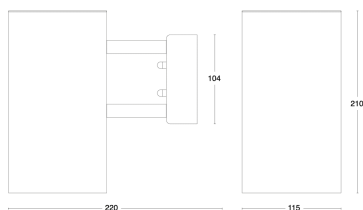

Produktblad

Örsjö C627 Stor Rå mässing

Artikelnummer	30109F72-000
EAN	
Märke	Örsjö belysning

Egenskaper

Designer	Hans-Agne Jakobsson	IP-klass	IP23
IP-klass	IP23	Sockel	E27

Produktbeskrivning

C627, ofta kallad "Rulle", är en klassisk utomhusväggglampa i originaldesign av Hans-Agne Jakobsson från 60-talet. Den har en cylindrisk lampskärm som är ansluten till en cirkulär fixering. Finns i materialen rå mässing och koppar som kommer att utveckla en vacker patina med åren.