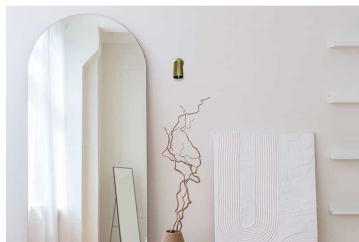

Produktblad

SpotOn Circle1 Taklampa Mässing

Artikelnummer	23100144
EAN	5706872034918
Märke	AntiDark

Egenskaper

Certifiering	CE	Nominell diameter (mm)	80
Dimbar	Ja	Nominell längd (mm)	125
Färg	Mässing	Socket	GU10
IP-klass	IP20	Spänning (V)	220-240
Nominell diameter (mm)	80	Teknologi	Halogen, LED

Produktbeskrivning

SpotOn Circle1 är monterad på en rund fot och kan vridas och justeras i flera riktningar, vilket gör den lämplig för både tak- och väggmontage. Kan med fördel kombineras med SpotOn1 för ett enhetligt formspråk. En extra framring i guld ingår, för möjlighet att variera utseende. Tillverkad i aluminium med utbytbar ljuskälla (GU10) som köps separat.