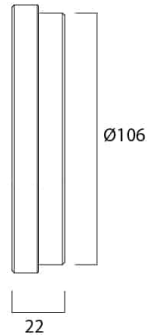

Produktblad

Concord Beacon Elongation Lens XL Muse

Artikelnummer	2093113
EAN	5025768931132
Märke	Concord

Egenskaper

Färg	Black	Teknologi	Accessory
------	-------	-----------	-----------

Produktbeskrivning

- Förlängningslins är ett tillbehör förändrar en rund ljuskägla till en avlång genom att dra ut ljuskäglan vilket är praktiskt för att belysa exempelvis skulpturer, skyltdockor, logotyper och hyllor
- Passar till samtliga armaturer i Concords XL Muse-sortiment
- Dimension: Ø112 mm