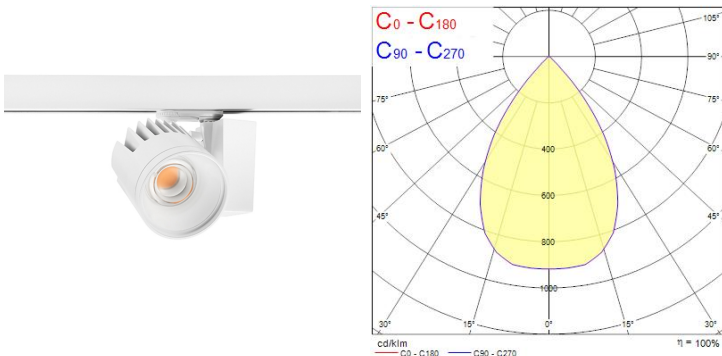

Produktblad

Concord Beacon XXL Wide Beam 67° CRI93 On-Board Dim 3K 3-fas vit

Artikelnummer	2093021
EAN	5025768930210
Märke	Concord

Egenskaper

Användningsområde	Butik & Showroom	IP-klass	IP20
Brinntid (timmar)	50000	Ljusflöde (lumen)	4355
Certifiering	CE	Ljutfärg	Varmvit
CRI (Ra)	93	Nominell bredd (mm)	168
Dimbar	Ja	Nominell diameter (mm)	113
Dimning	1-10V (Analogue)	Nominell höjd (mm)	205
Effekt (W)	48	Nominell längd (mm)	85
Energimärkning	E	Skentyp	3-fasskena
Färg	Vit	Spridningsvinkel (°)	67
Färgtemperatur (Kelvin)	3000	Spänning (V)	220-240V
Garantitid (år)	5	Teknologi	LED

Produktbeskrivning

- Bredstrålande - 67° spridningsvinkel
- Mycket god färgåtergivning - CRI93
- Dimbar med On-Board Dim
- Lång brinntid: 50 000 timmar