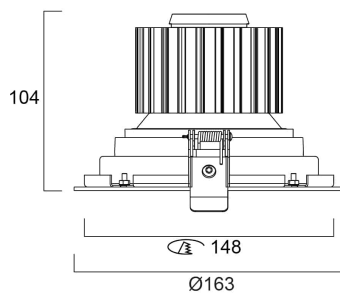

Produktblad

Concord Expospot 90 Cardan VHO RA90 4000K MB Vit

Artikelnummer	2070124
EAN	5025768701247
Märke	Concord

Egenskaper

Brinntid (timmar)	100000	IP-klass	IP20
CRI (Ra)	90	Ljusflöde (lumen)	5647
Dimbar	Nej	Ljusutbyte (lm/W)	101
Effekt (W)	56	Nominell bredd (mm)	163
Energimärkning	E	Nominell diameter (mm)	163
Färg	Vit	Nominell höjd (mm)	104
Färgtemperatur (Kelvin)	4000	Spridningsvinkel (°)	43
IP-klass	IP20	Teknologi	LED

Produktbeskrivning

Infälld armatur med justerbart huvud, idealisk för detaljhandel och utställning. Formgjuten aluminiumkropp med passiv kylning och aluminiumreflektor. Spridningsvinkel 43°. Färgtemperatur 4000K. Effekt 56W, ljusflöde 5647lm med ljusutbyte 101lm/W. Färgåtergivning Ra 90. IR/UV-fri ljuskälla utan värmestrålning. Elektronisk drivenhet, ej dimbar. Lämplig för inomhusmontering. Cut-out 148mm. Yttermått 163x104mm, vikt 0,77kg.