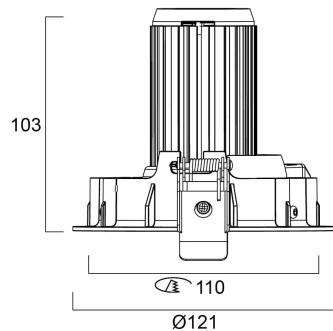

Produktblad

Concord Expospot 90 Duo HO RA90 3000K MB Svart

Artikelnummer	2070117
EAN	5025768701179
Märke	Concord

Egenskaper

Brinntid (timmar)	100000	IP-klass	IP20
CRI (Ra)	90	Ljuskfärg	Varmvit
Dimbar	Nej	Nominell bredd (mm)	163
Energimärkning	E	Nominell höjd (mm)	104
Färg	Svart	Nominell längd (mm)	163
Färgtemperatur (Kelvin)	3000	Spänning (V)	230-240V
Garantitid (år)	5	Teknologi	LED

Produktbeskrivning

Infälld armatur med två justerbara huvud, idealisk för detaljhandel och utställning. Formgjuten aluminiumkropp med passiv kylning och aluminiumreflektor. Spridningsvinkel 44°. Färgtemperatur 3000K. Effekt 107W, ljusflöde 2 x 3180lm med ljusutbyte 87lm/W. Färgåtergivning Ra 90. IR/UV-fri ljuskälla utan värmestrålning. Elektronisk drivenhet, ej dimbar. Lämplig för inomhusmontering. Cut-out 148x296mm. Ytermått 163x104mm, vikt 2,75kg.