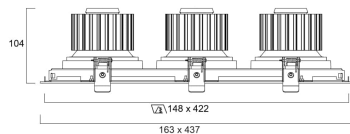

Produktblad

Concord Exspot 90 Trio HO RA90 4000K WB Vit

Artikelnummer	2070110
EAN	5025768701100
Märke	Concord

Egenskaper

Brinntid (timmar)	100000	IP-klass	IP20
CRI (Ra)	90	Ljutfärg	Neutral Vit
Dimbar	Nej	Nominell bredd (mm)	163
Energimärkning	E	Nominell höjd (mm)	104
Färg	Vit	Nominell längd (mm)	437
Färgtemperatur (Kelvin)	4000	Spänning (V)	230-240V
Garantitid (år)	5	Teknologi	LED

Produktbeskrivning

Infälld armatur med tre justerbara huvud, idealisk för detaljhandel och utställning. Formgjuten aluminiumkropp med passiv kylning och aluminiumreflektor. Spridningsvinkel 57°. Färgtemperatur 4000K. Effekt 35W, ljusflöde 3x3479lm med ljusutbyte 98lm/W. Färgåtergivning Ra 90. IR/UV-fri ljuskälla utan värmestrålning. Elektronisk drivenhet, ej dimbar. Lämplig för inomhusmontering. Cut-out 148x422mm. Yttermått 163x104mm, vikt 2,75kg.