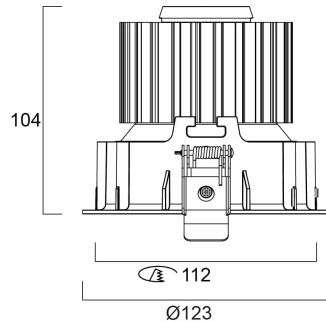

## Egenskaper

<b>Brinntid (timmar)</b>	100000	<b>IP-klass</b>	IP20
<b>CRI (Ra)</b>	90	<b>Ljuskärg</b>	Varmvit
<b>Dimbar</b>	Nej	<b>Nominell bredd (mm)</b>	123
<b>Energimärkning</b>	E	<b>Nominell diameter (mm)</b>	123
<b>Färg</b>	Vit	<b>Nominell höjd (mm)</b>	104
<b>Färgtemperatur (Kelvin)</b>	3000	<b>Spänning (V)</b>	230-240V
<b>Garantitid (år)</b>	5	<b>Teknologi</b>	LED

## Produktbeskrivning

LED-downlight med hög färgåtergivning lämplig för butik- och showroombelysning. Tillverkad i formgjuten aluminium med passiv kylning. IR/UV-fri ljuskälla utan värmestrålning, Elektroniskt drivdon, ej dimbar. IP-klass IP20 lämplig för inomhusmontage. takutskärning 112mm. Mått 123x104mm, vikt 0,77 kg.