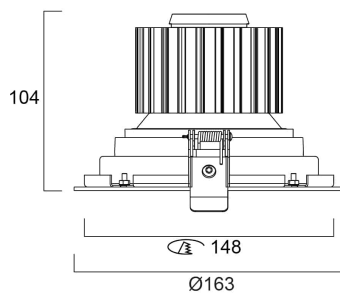

Produktblad

Concord Expospot 90 Mono HE RA90 3000K MB Vit

Artikelnummer	2070048
EAN	5025768700486
Märke	Concord

Egenskaper

Brinntid (timmar)	100000	IP-klass	IP20
CRI (Ra)	90	Ljusflöde (lumen)	2573
Dimbar	Nej	Ljusutbyte (lm/W)	92
Effekt (W)	28	Nominell bredd (mm)	163
Energimärkning	E	Nominell diameter (mm)	163
Färg	Vit	Nominell höjd (mm)	104
Färgtemperatur (Kelvin)	3000	Spridningsvinkel (°)	44
IP-klass	IP20	Teknologi	LED

Produktbeskrivning

Infälld LED-gimbal singel, idealisk för detaljhandel och utställningsbelysning. Formgjuten aluminiumkropp med passiv kylning. Spridningsvinkel 44°. Aluminiumreflektor. Färgtemperatur 3000K (varmvit), total effekt: 28W. Ljusflöde 2 573lm med ljusutbyte 92lm/W. Färgåtergivning: Ra 90. IR/UV-fri ljuskälla utan värmestrålning. Elektronisk drivrutin, ej dimbar. IP-klass IP20, endast lämplig för inomhusanvändning. Cut-out 148x148mm, mått 163x163x104mm. Vikt 0,77 kg.