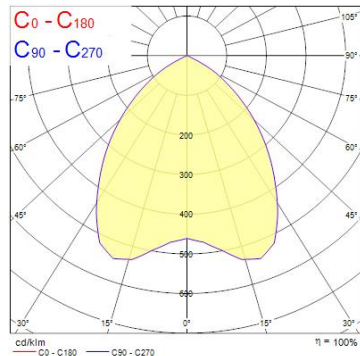

Produktblad

Concord Ascent 100 II Deco 120 650lm 3000K STD

Artikelnummer 2060600
EAN 5025768606009
Märke Concord

Egenskaper

Brinntid (timmar)	100000	Håltagningsmått (i mm)	137
CRI (Ra)	80	IP-klass	IP40/20
Dimbar	Nej	Ljusflöde (lumen)	638
Effekt (W)	5	Nominell bredd (mm)	150
Energimärkning	C	Nominell diameter (mm)	150
Färg	Vit	Nominell höjd (mm)	94
Färgtemperatur (Kelvin)	3000	Spridningsvinkel (°)	85
Håltagningsmått (i mm)	137	Teknologi	LED

Produktbeskrivning

Högeffektiv ej dimbar armatur med färgåtergivning CRI(Ra)>80. Färgtemperatur 3000K (varmvit), Class II, IP-klass IP40/IP20. Cut-out-diameter 137mm.