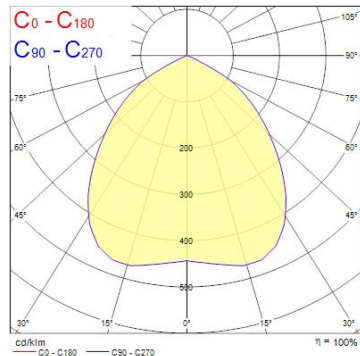

Produktblad

Concord Ascent 100 II Arch 160 1900lm 4000K STD

Artikelnummer	2060555
EAN	5025768605552
Märke	Concord

Egenskaper

Brinntid (timmar)	100000	Håltagningsmått (i mm)	178
CRI (Ra)	80	IP-klass	IP40/20
Dimbar	Nej	Ljusflöde (lumen)	1921
Effekt (W)	17	Nominell diameter (mm)	189
Energimärkning	C	Nominell höjd (mm)	94
Färg	Vit	Spridningsvinkel (°)	85
Färgtemperatur (Kelvin)	4000	Teknologi	LED

Produktbeskrivning

Högeffektiv ej dimbar armatur med färgåtergivning CRI(Ra)>80. Färgtemperatur 4000K (kallvit), Class II, IP-klass IP40/IP20. Cut-out-diameter 178mm. Stort utbud av tillbehör.