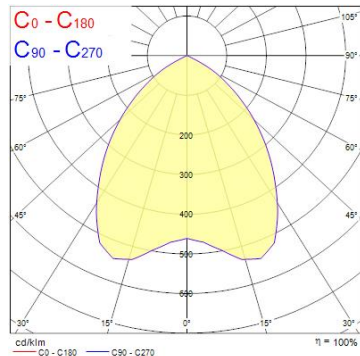

Produktblad

Concord Ascent 100 II Arch 120 2000lm 4000K Dali EM

Artikelnummer	2060538
EAN	5025768605385
Märke	Concord

Egenskaper

Brinntid (timmar)	100000	Håltagningsmått (i mm)	137
CRI (Ra)	80	IP-klass	IP40/20
Dimbar	Ja	Ljusflöde (lumen)	2029
Effekt (W)	19	Nominell bredd (mm)	150
Energimärkning	C	Nominell diameter (mm)	150
Färg	Vit	Nominell höjd (mm)	94
Färgtemperatur (Kelvin)	4000	Spridningsvinkel (°)	85
Håltagningsmått (i mm)	137	Teknologi	LED

Produktbeskrivning

Högeffektiv DALI-dimbar armatur med 3 timmar nödljus vid strömavbrott. Färgåtergivning CRI(Ra)>80. Färgtemperatur 4000K (kallvit), Class II, IP-klass IP40/IP20. Cut-out-diameter 137mm.