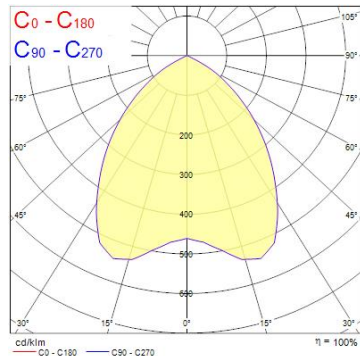

## Egenskaper

<b>Brinntid (timmar)</b>	100000	<b>Håltagningsmått (i mm)</b>	137
<b>CRI (Ra)</b>	80	<b>IP-klass</b>	IP40/20
<b>Dimbar</b>	Nej	<b>Ljusflöde (lumen)</b>	900
<b>Effekt (W)</b>	10	<b>Nominell bredd (mm)</b>	150
<b>Energimärkning</b>	C	<b>Nominell diameter (mm)</b>	150
<b>Färg</b>	Vit	<b>Nominell höjd (mm)</b>	94
<b>Färgtemperatur (Kelvin)</b>	3000	<b>Spridningsvinkel (°)</b>	85
<b>Håltagningsmått (i mm)</b>	137	<b>Teknologi</b>	LED

## Produktbeskrivning

Högeffektiv ej dimbar armatur med 3 timmars nödljus vid strömavbrott, CRI Ra >80, färgtemperatur 3000K (varmvit), Class II, IP-klass IP40/IP20. Cut-out-diameter 137mm.