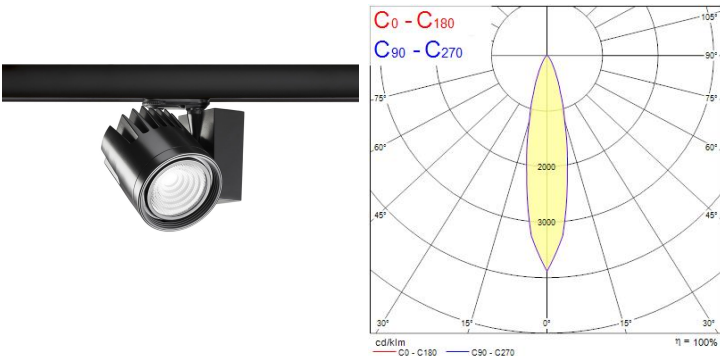

Produktblad

Concord Beacon XL Tune II NB SSC01 3-fas Svart

Artikelnummer	2059985
EAN	5025768599851
Märke	Concord

Egenskaper

Användningsområde	Butik & Showroom	Ljusflöde (lumen)	2207
Brinntid (timmar)	35000	Nominell bredd (mm)	113
CRI (Ra)	90	Nominell höjd (mm)	215
Dimbar	Ja	Nominell längd (mm)	170
Effekt (W)	33	Skentyp	3-fasskena
Energimärkning	F	Spridningsvinkel (°)	22
Färg	Svart	Spänning (V)	220-240V
Garantitid (år)	5	Teknologi	LED

Produktbeskrivning

Kompakt och minimalistisk armatur. Svart RAL9005, kompakt och minimalistisk design, lämplig belysning för butik, utställning, museum och galleri. Armaturkropp i formgjuten aluminium, passiv kylning med kylfläns, spridningsvinkel 22° (Narrow Beam) optics: Fresnellins för en kontrollerad ljusstråle, färgtemperatur 1800-6500K Tuneable. Vit, effekt 33W, ljusflöde 2207lm, ljusutbyte 67lm/W, LOR: 100%, färgåtergivning Ra: 90 typical, LED Chromaticity: 3step MacAdam ellipse, brinntid 35 000 timmar vid L70B50, IR/UV-fri ljuskälla utan värmestrålning, driftspänning 220-240V / 50-60Hz, elektronisk driver, dimbar via SylSmart SSC Bluetooth, power factor: 0.9, elektriskt skydd: Klass I, 3-fas-adapter för användning med 3-fas-skensystem, IP-klass IP20, lämplig för inomhusanvändning. Horisontell rotation 355°, vertikal tilt 90°. Dimensioner Ø113x165x1205mm, vikt 1,66kg.