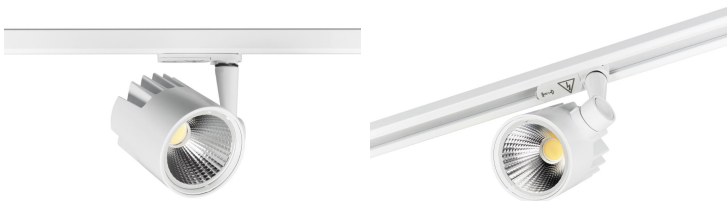

## Concord Beacon Major II 4000K Spot 3-fas Vit

<b>Artikelnummer</b>	2059886
<b>EAN</b>	5025768598861
<b>Märke</b>	Concord

## Egenskaper

<b>Bländtal</b>	UGR>19	<b>Färgtemperatur (Kelvin)</b>	4000
<b>Brinntid (timmar)</b>	48000	<b>IP-klass</b>	IP20
<b>Certifiering</b>	CE	<b>Ljusflöde (lumen)</b>	1716
<b>CRI (Ra)</b>	80	<b>Ljusfärg</b>	Kallvit
<b>Dimbar</b>	Ja	<b>Skentyp</b>	3-fasskena
<b>Effekt (W)</b>	19	<b>Spänning (V)</b>	220-240V
<b>Färg</b>	Vit	<b>Teknologi</b>	LED

## Produktbeskrivning

- Liten och kompakt armatur med integrerad LED-ljuskälla
- Passar på 3-fasskena
- Smal spridningsvinkel (33°)
- Dimbar
- Genomsnittlig brinntid 50 000 timmar