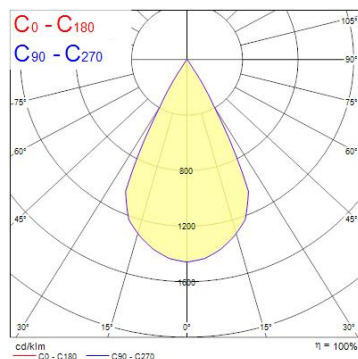

Produktblad

Concord Beacon LED Muse II CRI97 4000K 3-fas On-Board Dim Svart

Artikelnummer	2059752
EAN	5025768597529
Märke	Concord

Egenskaper

Användningsområde	Museum & Galleri	Garantitid (år)	5
Brinntid (timmar)	72000	IP-klass	IP20
Certifiering	CE	Ljusflöde (lumen)	623/1150
CRI (Ra)	97	Ljusfärg	Kallvit
Dimbar	Ja	Nominell bredd (mm)	135
Dimning	ON-BOARD Dimmer	Nominell diameter (mm)	80
Effekt (W)	21	Nominell höjd (mm)	176
Energimärkning	F	Skentyp	3-fasskena
Färg	Svart	Spänning (V)	220-240V
Färgtemperatur (Kelvin)	4000	Teknologi	LED

Produktbeskrivning

- Kompakt armatur i minimalistisk design med integrerad LED-ljuskälla
- Unik soft-touch ring, justerbar spridningsvinkel från 8° (Spot) till 55° (Flood)
- Mycket hög färgåtergivning - CRI Ra97
- Passar på 3-fasskena
- Dimbar
- Genomsnittlig brinntid 72 000 timmar