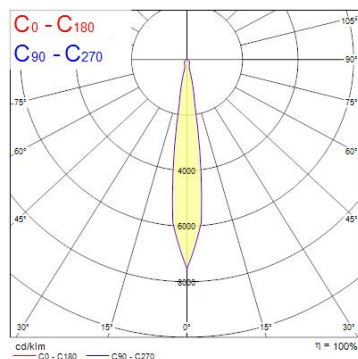

Produktblad

Concord Beacon XL 85CRI 4K Narrow Beam 15° 3-fas svart

Artikelnummer	2059718
EAN	5025768597185
Märke	Concord

Egenskaper

Användningsområde	Butik & Showroom	IP-klass	IP20
Brinntid (timmar)	72000	Ljusflöde (lumen)	3911
Certifiering	CE	Ljusfärg	Kallvit
CRI (Ra)	85	Nominell bredd (mm)	165
Dimbar	Nej	Nominell diameter (mm)	113
Dimning	Ej dimbar	Nominell höjd (mm)	205
Effekt (W)	33	Nominell längd (mm)	85
Energimärkning	D	Skentyp	3-fasskena
Färg	Svart	Spridningsvinkel (°)	15
Färgtemperatur (Kelvin)	4000	Spänning (V)	220-240V
Garantitid (år)	5	Teknologi	LED

Produktbeskrivning

- Kompakt och minimalistisk design i gjuten aluminium, idealisk för museum, galleri och detaljhandel
- Spridningsvinkel 15° (Narrow)
- Hög färgåtergivning förmåga - CRI Ra 85
- Ej dimbar
- Integrerad LED-ljuskälla med mycket lång livslängd: 72 000 timmar